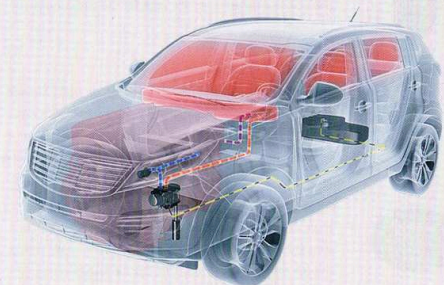

Verlangen Sie Webasto Qualität!

Überall, wo es Webasto Standheizungen gibt, bekommen Sie den Webasto Fachmann gleich mit dazu. Webasto arbeitet in ganz Deutschland mit qualifizierten Händlern zusammen, die eigens für den Einbau von Webasto Standheizungen zertifiziert sind. Durch regelmäßige Schulungen sind sie immer auf dem neuesten Stand. Das bedeutet für Sie: Sie erhalten in jeder Hinsicht erstklassige Webasto Qualität.